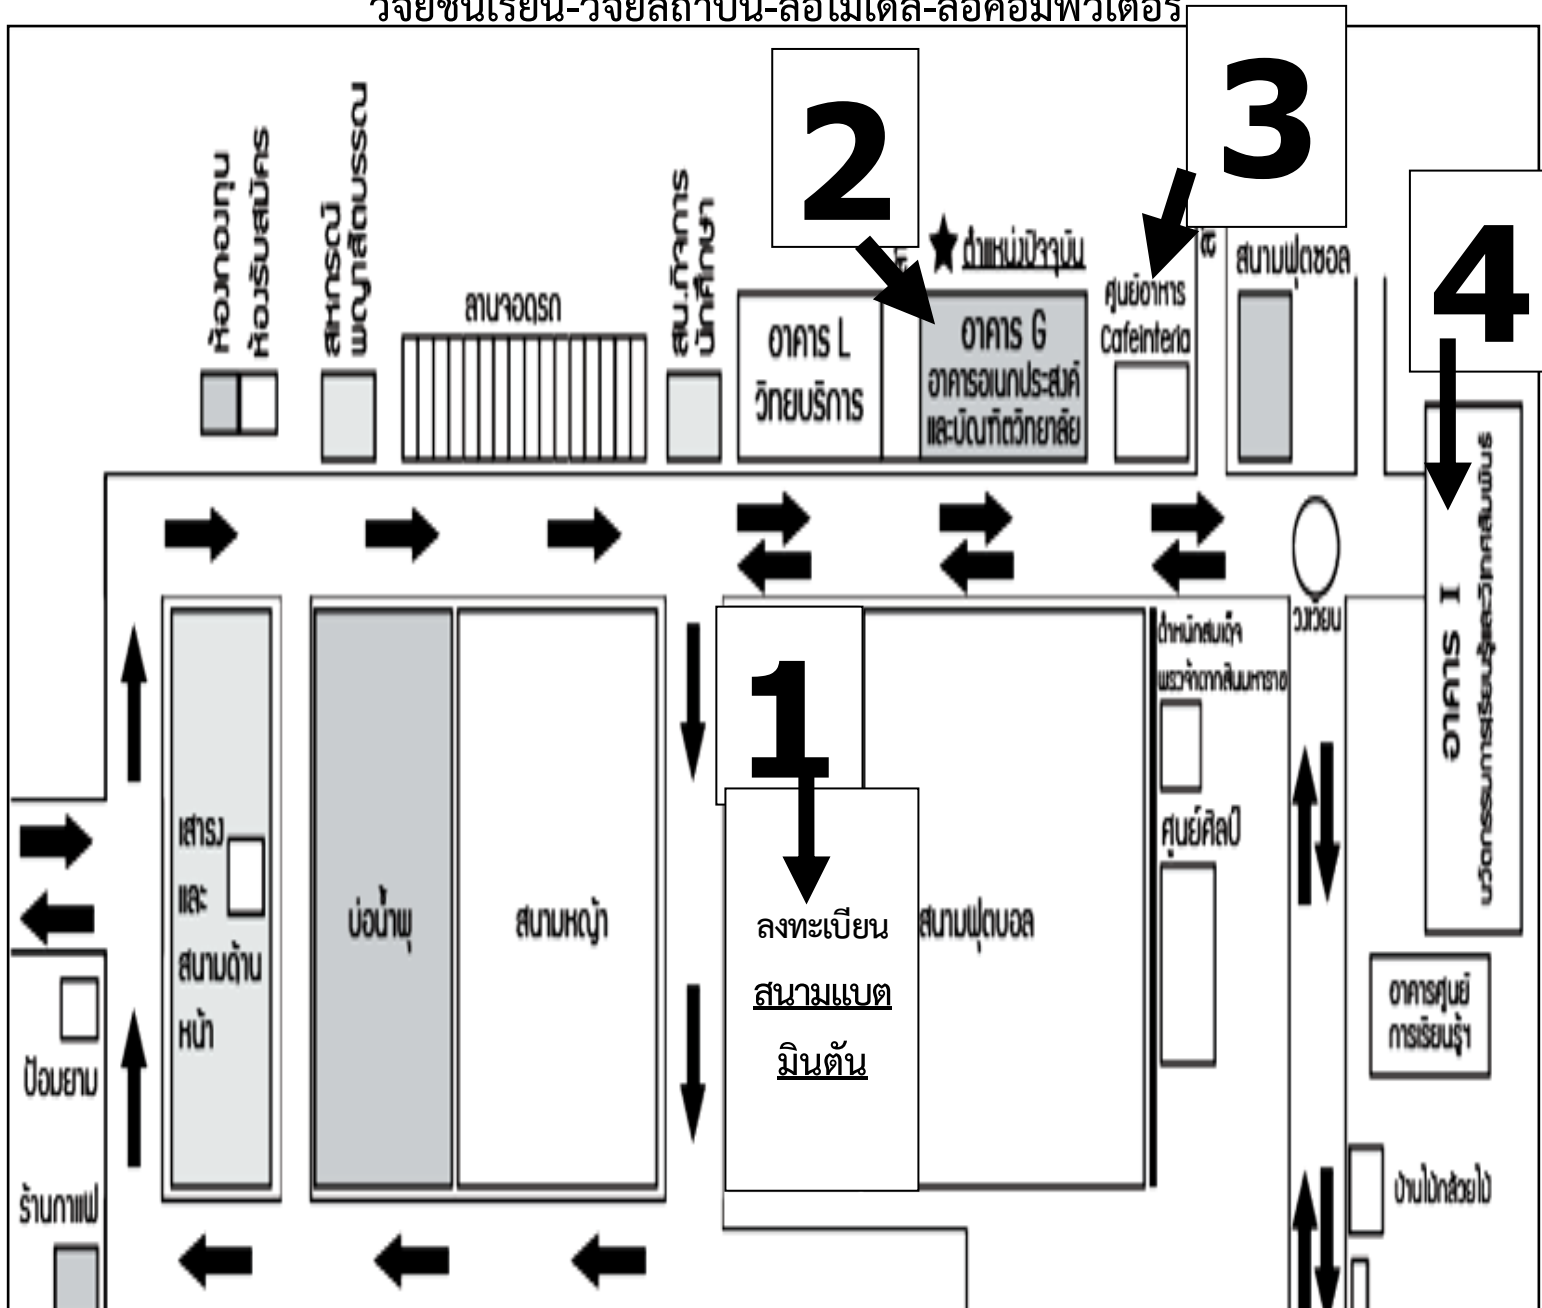

แผนผังอาคาร หอängนำเสนอ มหาวิทยาลัยธนบุรี  
 วิจัยชั้นเรียน-วิจัยสถาบัน-สื่อโมเดล-สื่อคอมพิวเตอร์

ประเภทผลงาน	หมายเลขตามแผนที่	หมายเลขห้องนำเสนอ	ชื่ออาคาร
จุดลงทะเบียน	<b>1</b>	สนามแบดมินตัน	บัณฑิตวิทยาลัย
ห้องประชุมพิธีเข้า-ป้าย	<b>2</b>	อาคารบัณฑิตวิทยาลัยหอประชุมชั้น 5	
วิจัยสถาบัน		G301-G305/1 ชั้น 3	
สื่อคอมพิวเตอร์		<b>Cafeteria</b>	
สื่อโมเดล	<b>3</b>		นวัตกรรม
วิจัยชั้นเรียน	<b>4</b>	<b>I102 – I408, G301/1</b>	

# แผนที่การเดินทาง มหาวิทยาลัยธนบุรี

ถนนเพชรเกษม ซอยเพชรเกษม 110 แขวงหนองค้างพลู เขตหนองแขม กรุงเทพฯ